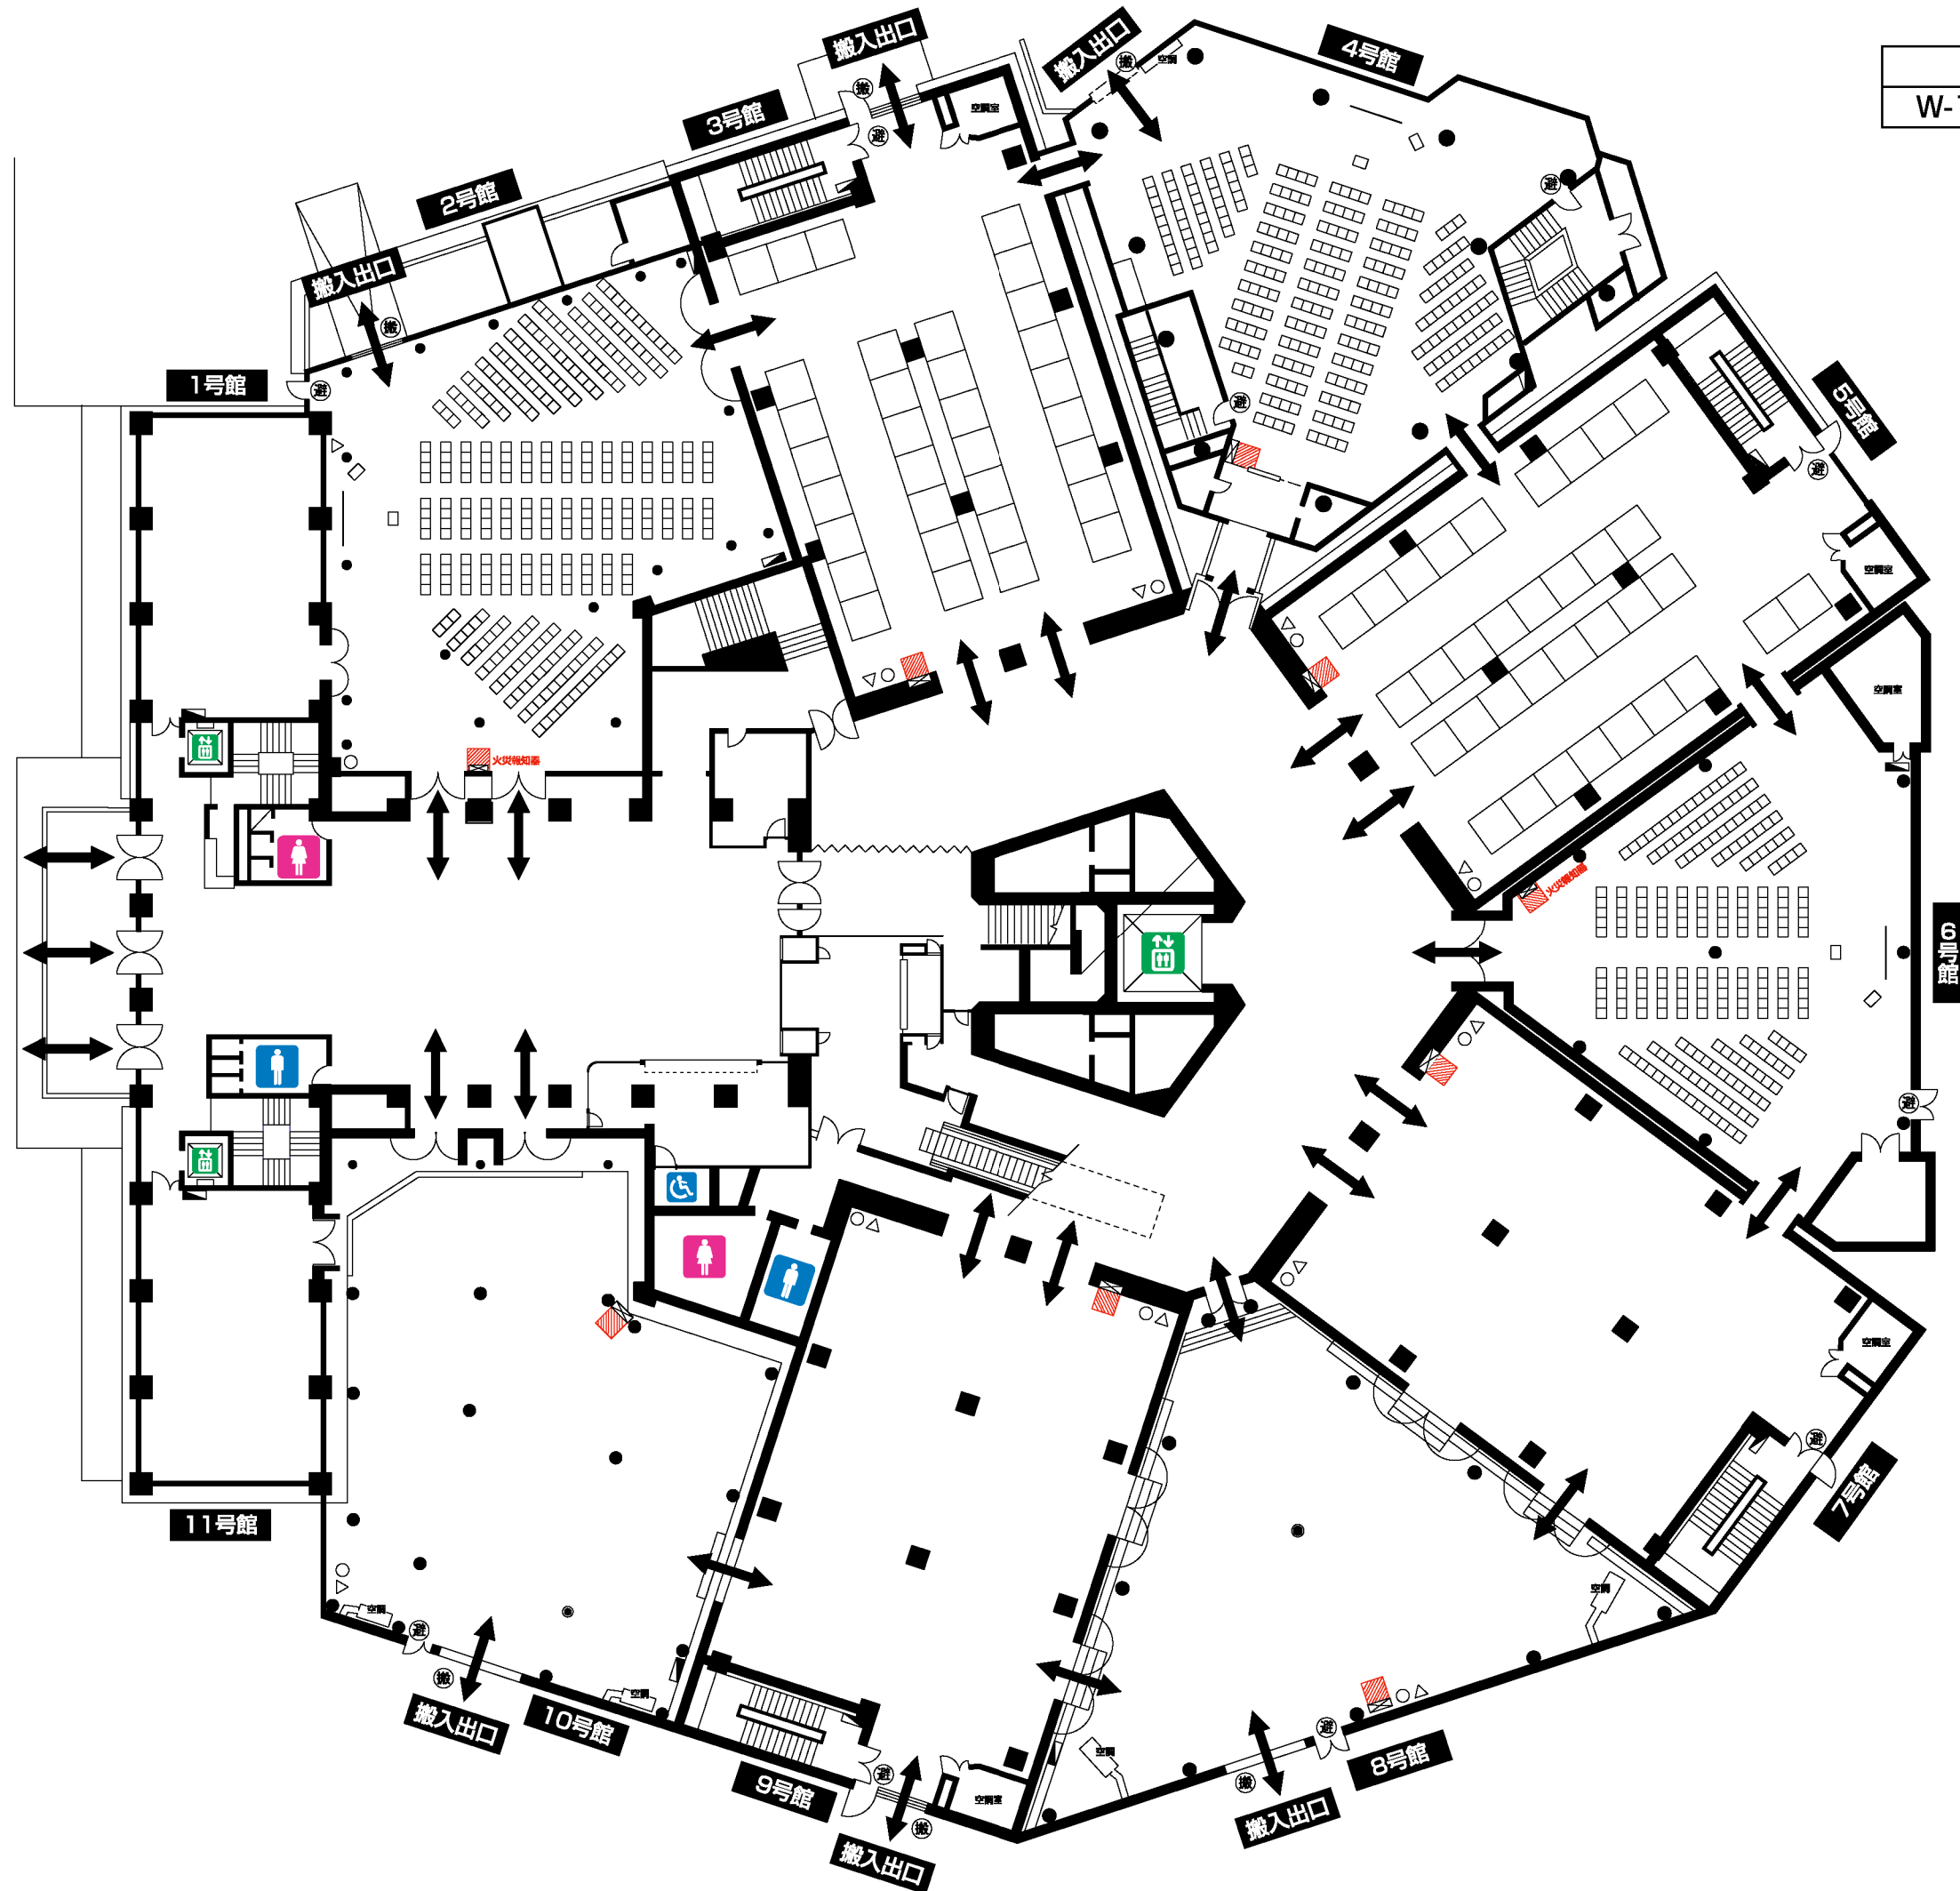

1小間サイズ  
W-1.8m×D-1.8m×H-2.4m

座席数・小間数	
1号館	
2号館	324 席
3号館	33 小間
4号館	242 席
5号館	34 小間
6号館	224 席
7号館	
8号館	
9号館	
10号館	
11号館	

	消火栓
	使用禁止区域 (消火栓手前)
	分電盤
	給水
	排水
	避難口
	搬入口