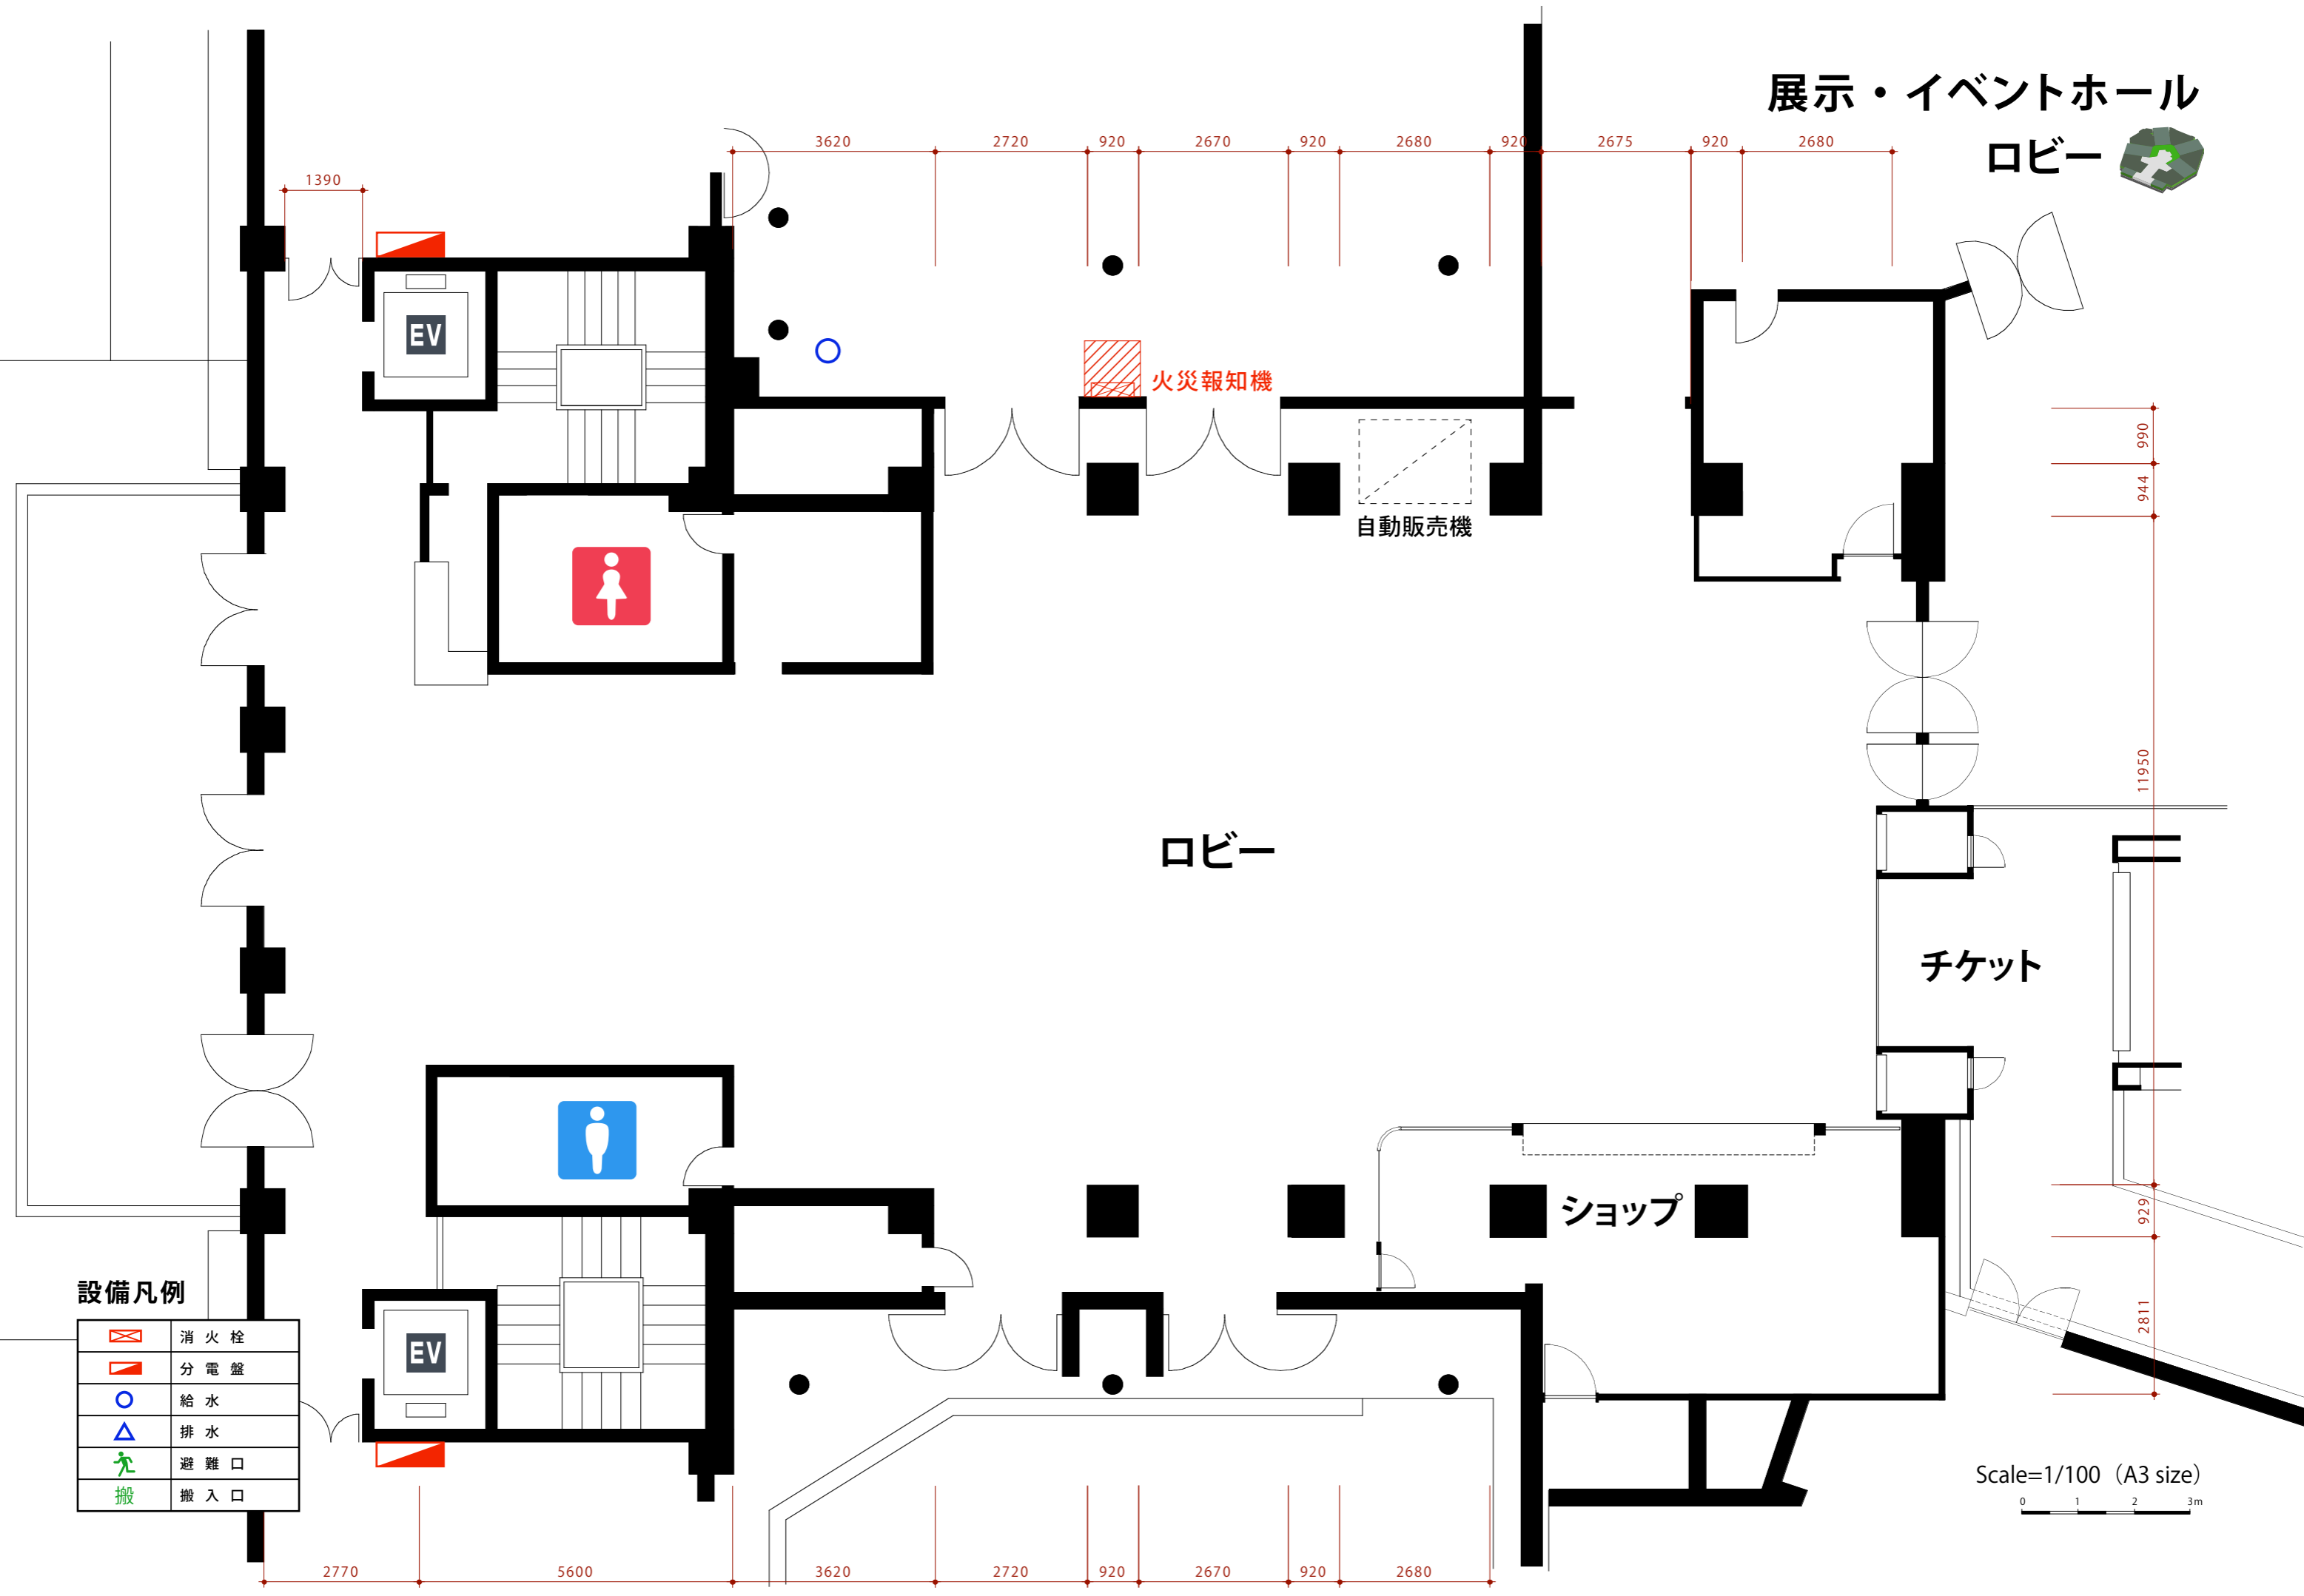

展示・イベントホール
ロビー

設備凡例

| | |
|--|-----|
| | 消火栓 |
| | 分電盤 |
| | 給水 |
| | 排水 |
| | 避難口 |
| | 搬入口 |

Scale=1/100 (A3 size)